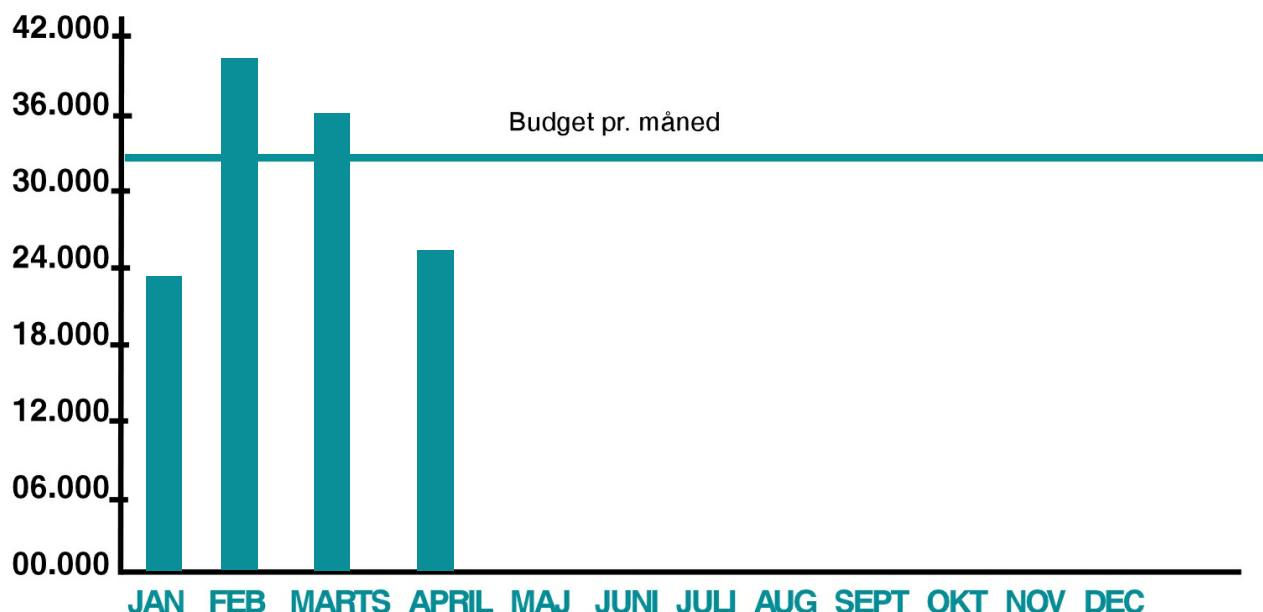

OM BLADET

UDKOMMER 4 GANGE ÅRLIGT

OPLAG: 800

TRYK: ØKOTRYK

ANSVARSHAVENDE

REDAKTØR:

BENT LARSEN

**ADRESSEÆNDRINGER SKAL
ALTID SENDES TIL ARKEN
MED OPLYSNING OM DEN
NYE ADRESSE**

*DU KAN SENDE ENTEN PÅ
E-MAIL ELLER MED BREV
GIV OS BESKED, HVIS DU
IKKE LÆNGERE ØNSKER
AT MODTAGE BLADET*

Du kan også læse bladet på vores
hjemmeside:
www.arkenesbjerg.dk

GAVER

Det gør et stort indtryk på mig at følge alle de gaver, der bliver sendt til Arken. Det fylder mig med taknemmelighed til Herren og til jer givere. Uden det, var det jo ikke muligt at drive Arken.

I februar modtog Arken kr. 40.742,-, i marts kr. 35.667,- og i april kr. 25.706,-.

En stor tak for det.

Nu nærmer vi os sommerferien. Da vi er lidt bagud i forhold til budgettet, vil vi være taknemmelig for en god sommerferiegave. Kontonummer og mobilpay-nummer finder du på side 9.

Bent Larsen

Budget for 2022.....	kr. 655.000
Tilskud fra fonde m.m.....	kr. 045.000
Huslejeindtægter.....	kr. 140.000
Gavebudget.....	kr.470.000
Gavebuget pr mdr. måned.....	kr. 039.000
Gaver pr. 30. april	Kr. 148.181

GAVER 2022