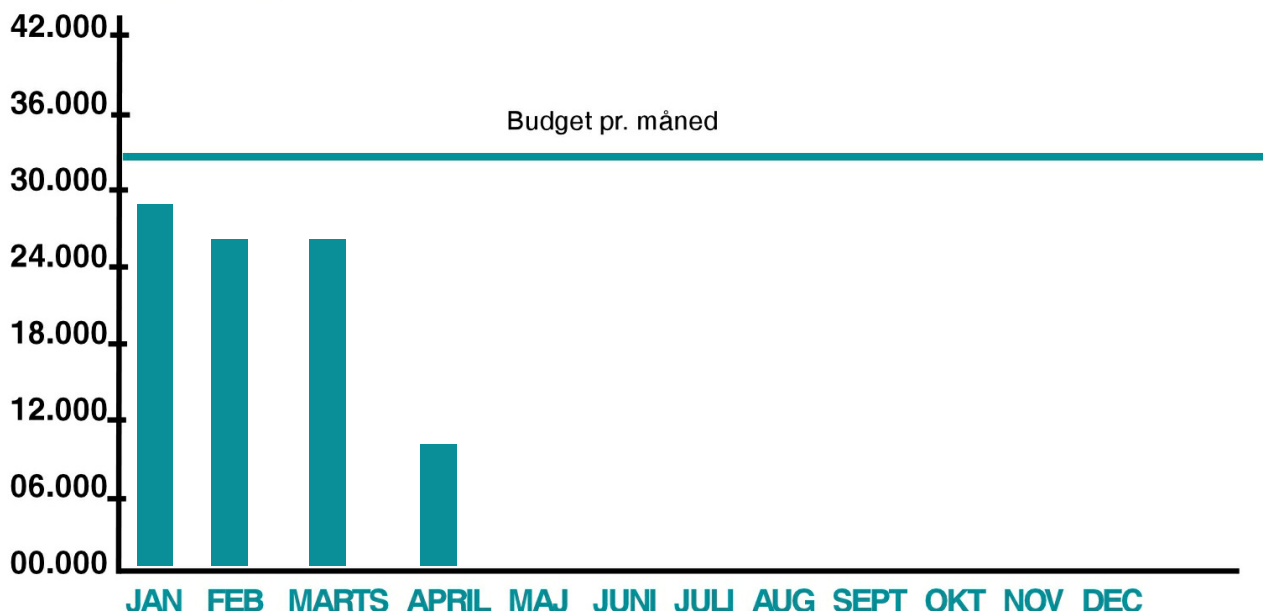

OM BLADET

UDKOMMER 4 GANGE ÅRLIGT

OPLAG: 800

TRYK: ØKOTRYK

ANSVARSHAVENDE

REDAKTØR:

BENT LARSEN

**ADRESSEÆNDRINGER SKAL
ALTID SENDES TIL ARKEN
MED OPLYSNING OM DEN
NYE ADRESSE**

*DU KAN SENDE ENTEN PÅ
E-MAIL ELLER MED BREV
GIV OS BESKED, HVIS DU
IKKE LÆNGERE ØNSKER
AT MODTAGE BLADET*

Du kan også læse bladet på vores
hjemmeside:
www.arkenesbjerg.dk

GAVER

En stor og hjertelig tak for jeres gaver til
Arkens arbejde.

I februar modtog Arken kr. 26.942,- i marts
kr. 26.267,- og i april kr. 7.000,-.

Her i foråret modtog Arkens også en arv på
kr. 103.000,-

Denne arv vil indgå i et budget, der er afsat
til en tiltrængt reovering af lejligheden på
1. sal.

Lejligheden er tom nu og frivillige går i gang
med at rive de gamle vægge ned. Efter
sommerferien kommer håndværkerne så
og bygger nyt op.

Vores nye kontonummer er jo:

Reg.nr.: 9570

Kontonummer: 13524904

Bent Larsen

Budget for 2023.....kr. 655.000
Tilskud fra fonde m.m.....kr. 045.000
Huslejeindtægter.....kr. 140.000
Gavebudget.....kr.470.000
Gavebudget pr mdr. måned.....kr. 039.000
Gaver pr. 30. april 2023 .....Kr. 087.775

GAVER 2023