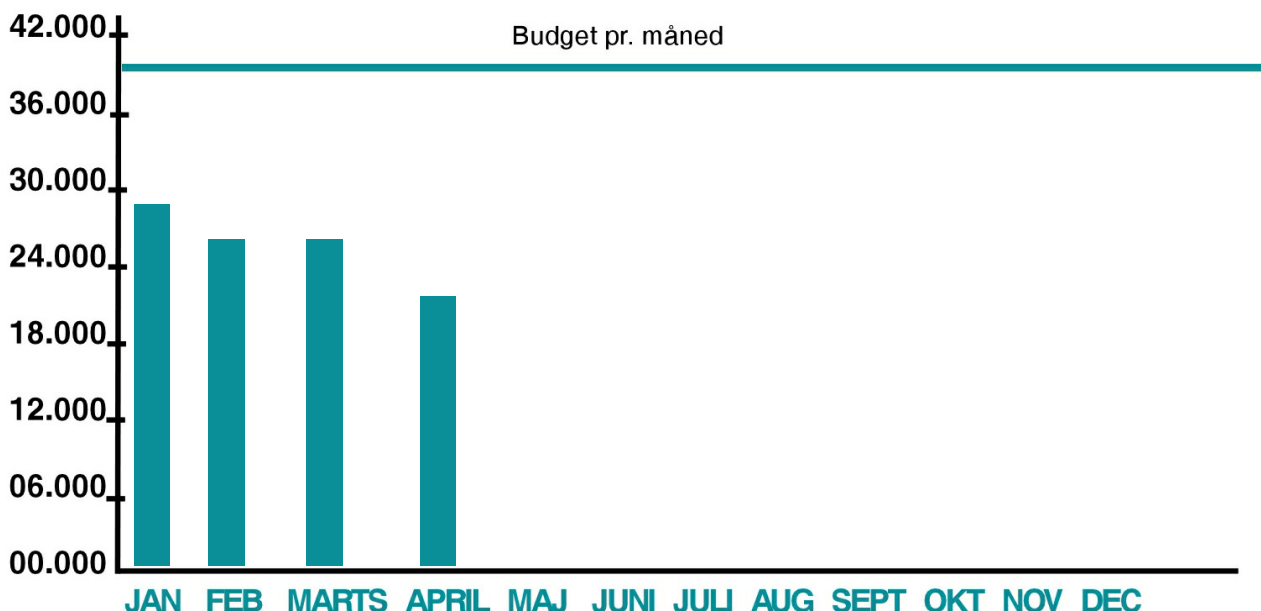

Tilskud fra fonde m.m.....kr. 045.000

Huslejeindtægter.....kr. 140.000

Gavebudget.....kr.470.000

Gavebudget pr mdr. måned.....kr. 039.000

Gaver pr. 30. april 2023Kr. 087.775

GAVER 2024

ANDAGT

Lukas 12, 22-31